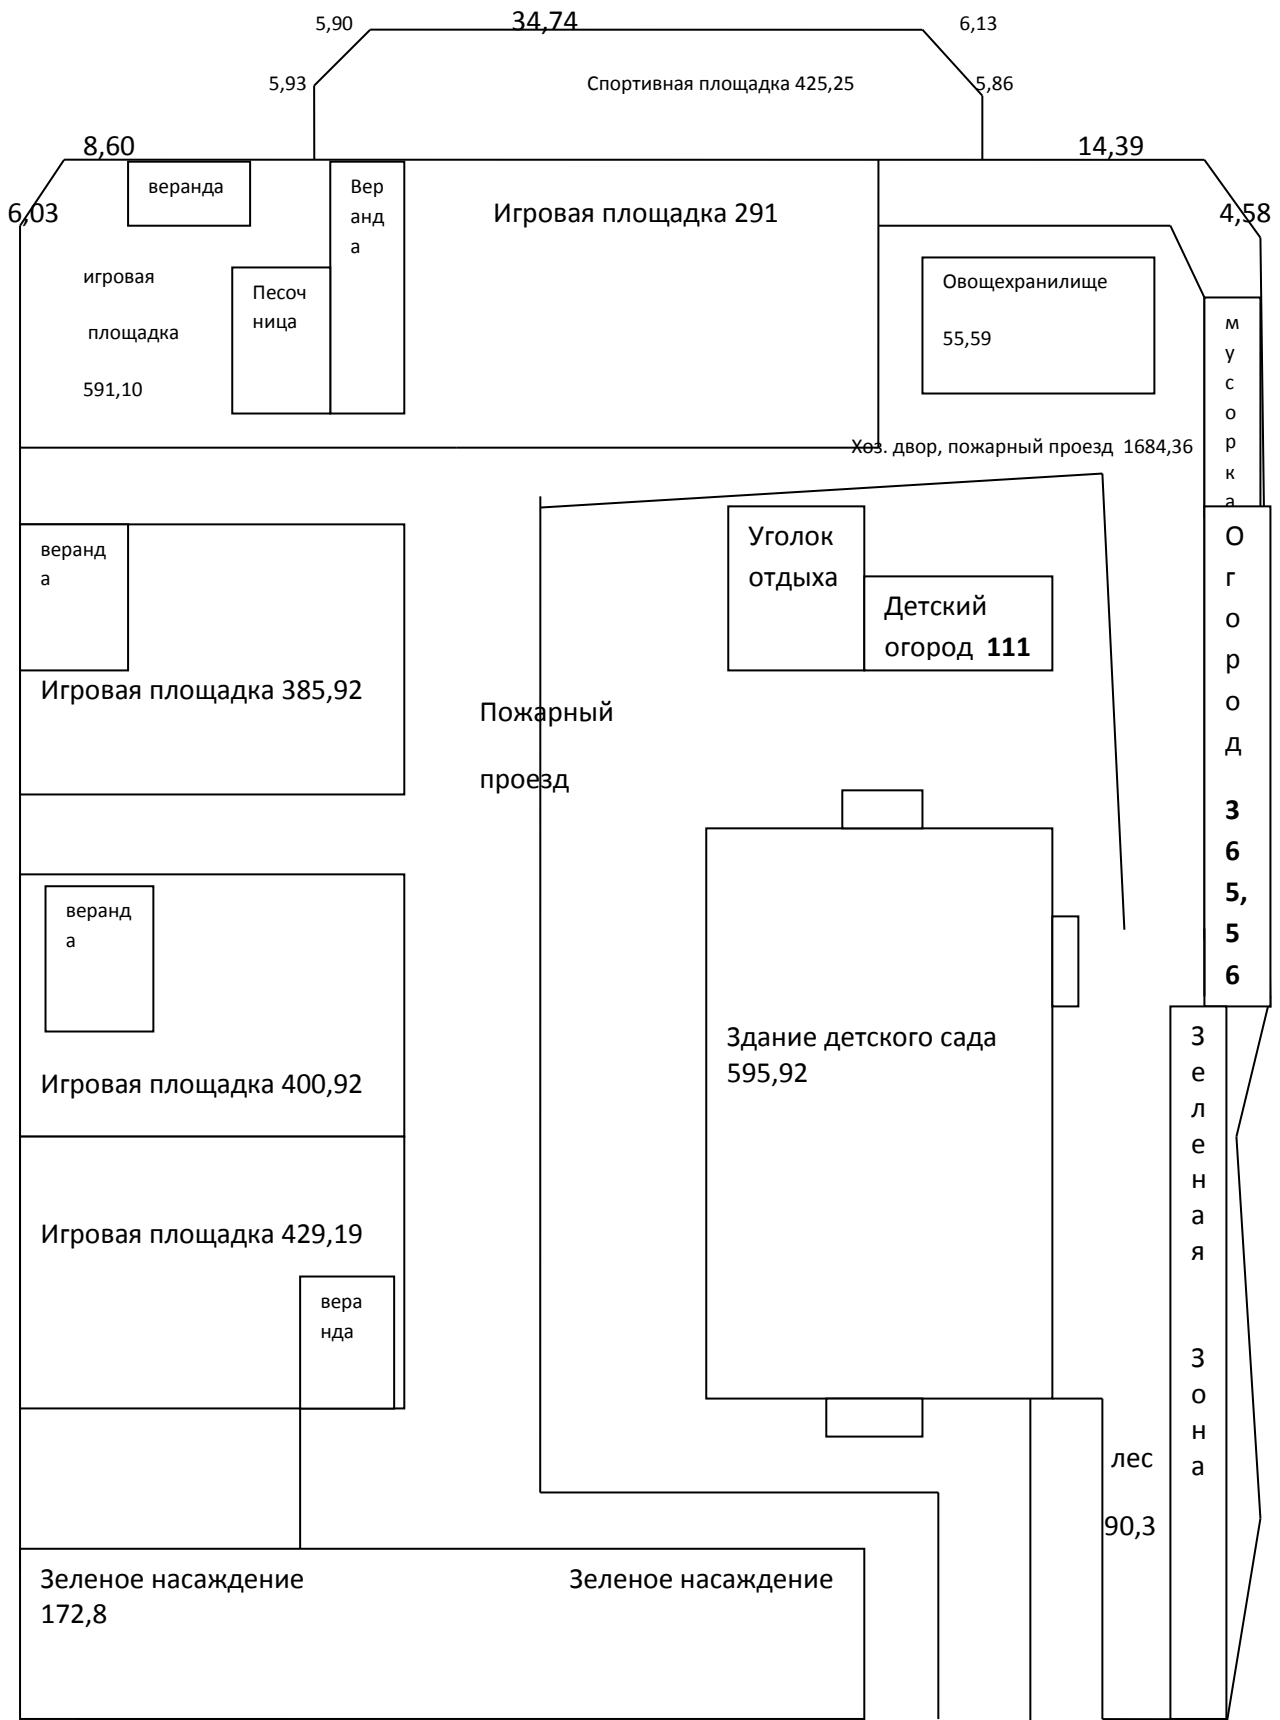

### **Воспитатели:**

*Баранова Галина Михайловна*

*Макаренко Камилла Александровна*

# Схема земельного участка МДОУ детский сад «Белочка»

Фактически площадь участка – 5626,00, незастроенная площадь – 4947,4  
Ул. 26 Бакинских комиссаров д.1